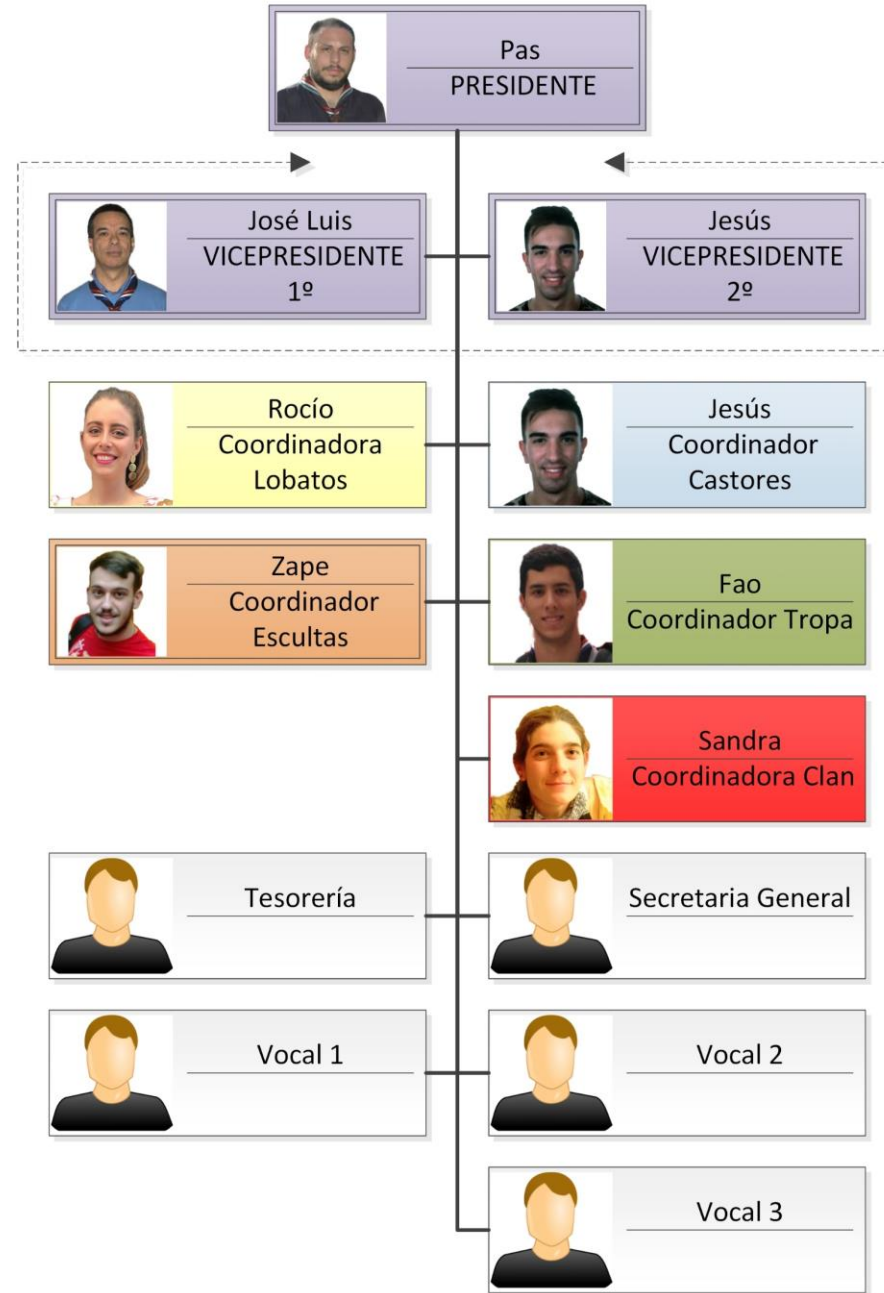

# Consejo de grupo 2020-2021

Pas  
PRESIDENTE

José Luis  
VICEPRESIDENTE  
1º

Yisus  
VICEPRESIDENTE  
2º

Yisus  
Coordinador  
Castores

Rocio  
Coordinadora  
Lobatos

Fao  
Coordinador Tropa

Zape  
Coordinador  
Escultas